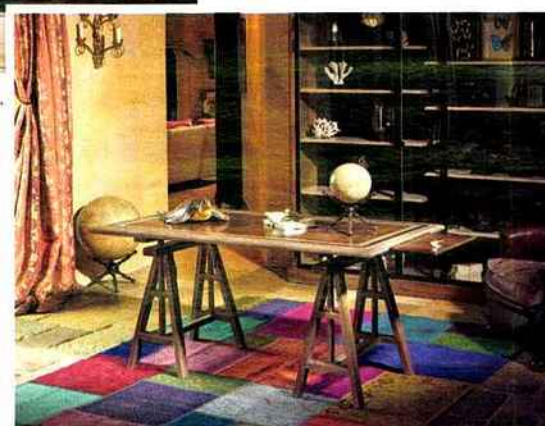

Ambiance grand siècle
grâce à ces fauteuils,
concentrés de savoir-faire
artisansaux hors du commun.
Taillardat, fauteuil Cresson
(à gauche), fauteuil
Varennes (à droite).

**Une décoration de charme chic
et soignée.** Interior's, collection
Château & dépendance, grande
console, 550 € environ.

Un style qui vous transporte
au temps des explorateurs.
Meubles Rouchon,
Bureau voyage tréteaux
noyer et chêne.

Un banc parfait au petit salon !
Helline Home, banc velours parme,
239,90 € environ.